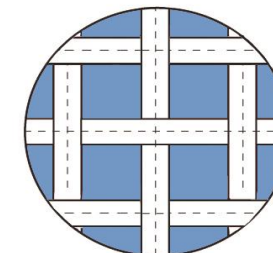

CAMAS PARA GRAN TRAMPOLÍN

Para mayor seguridad y durabilidad, la mayoría de las camas elásticas están 100 % bordadas en nailon.

- **Ref. 5160** Cama elástica de 13 x 13
- **Ref. 5162** Cama elástica de 6 x 6
- **Ref. 5163** Cama elástica de 6 x 4
- **Ref. 5166** Cama elástica de 5 x 4
- **Ref. 5168** Cama elástica de 4 x 4

Ref. 5160

Ref. 5162

Ref. 5163

Ref. 5166

Ref. 5168