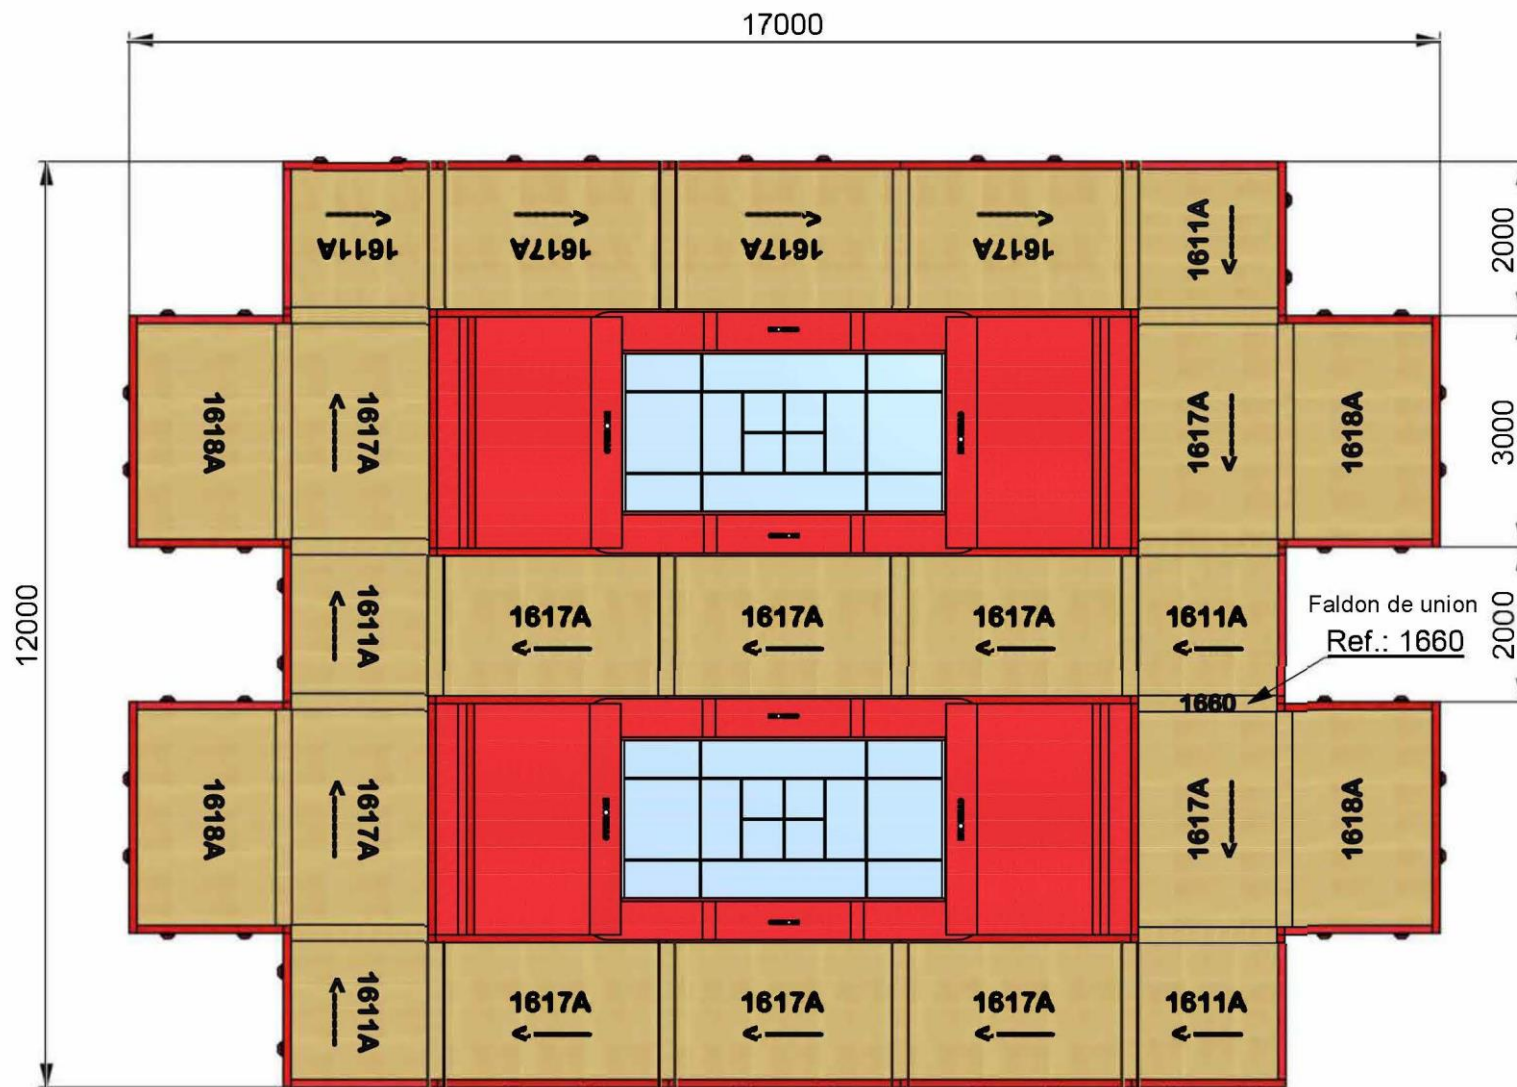

COMPETICIÓN – AREAS DE SEGURIDAD

- La área de seguridad se compone de varias colchonetas FIG con 2 tamaños distintos:
 - Ref. 1611 - 200 x 200 x 20 cm
 - Ref. 1617 & 1618 - 300 x 200 x 20 cm
 - Ref. 1660 - Faldones de unión enrollable, L: 1,80 m.
- Estas colchonetas están constituidas por un complejo de espumas multicapas que permiten una estabilización óptima de las caídas (efecto plataforma garantizado para una mejor distribución de las cargas).
- Funda de PVC de 1000 deniers de aspecto cuero, sin ftalatos, con clasificación M2 de resistencia al fuego. Bandas de unión (en la parte superior) para eliminar las juntas.

Contáctenos para estudiar su área FIG de seguridad con colchonetas de 20 cm de espuma o inflable.

3 REFERENCIAS DISPONIBLES:

REF. 1780 - Conjunto de colchonetas FIG para 1 trampolín
(4 Ref. : 1611, 8 ref.: 1617, 2 ref.: 1618)