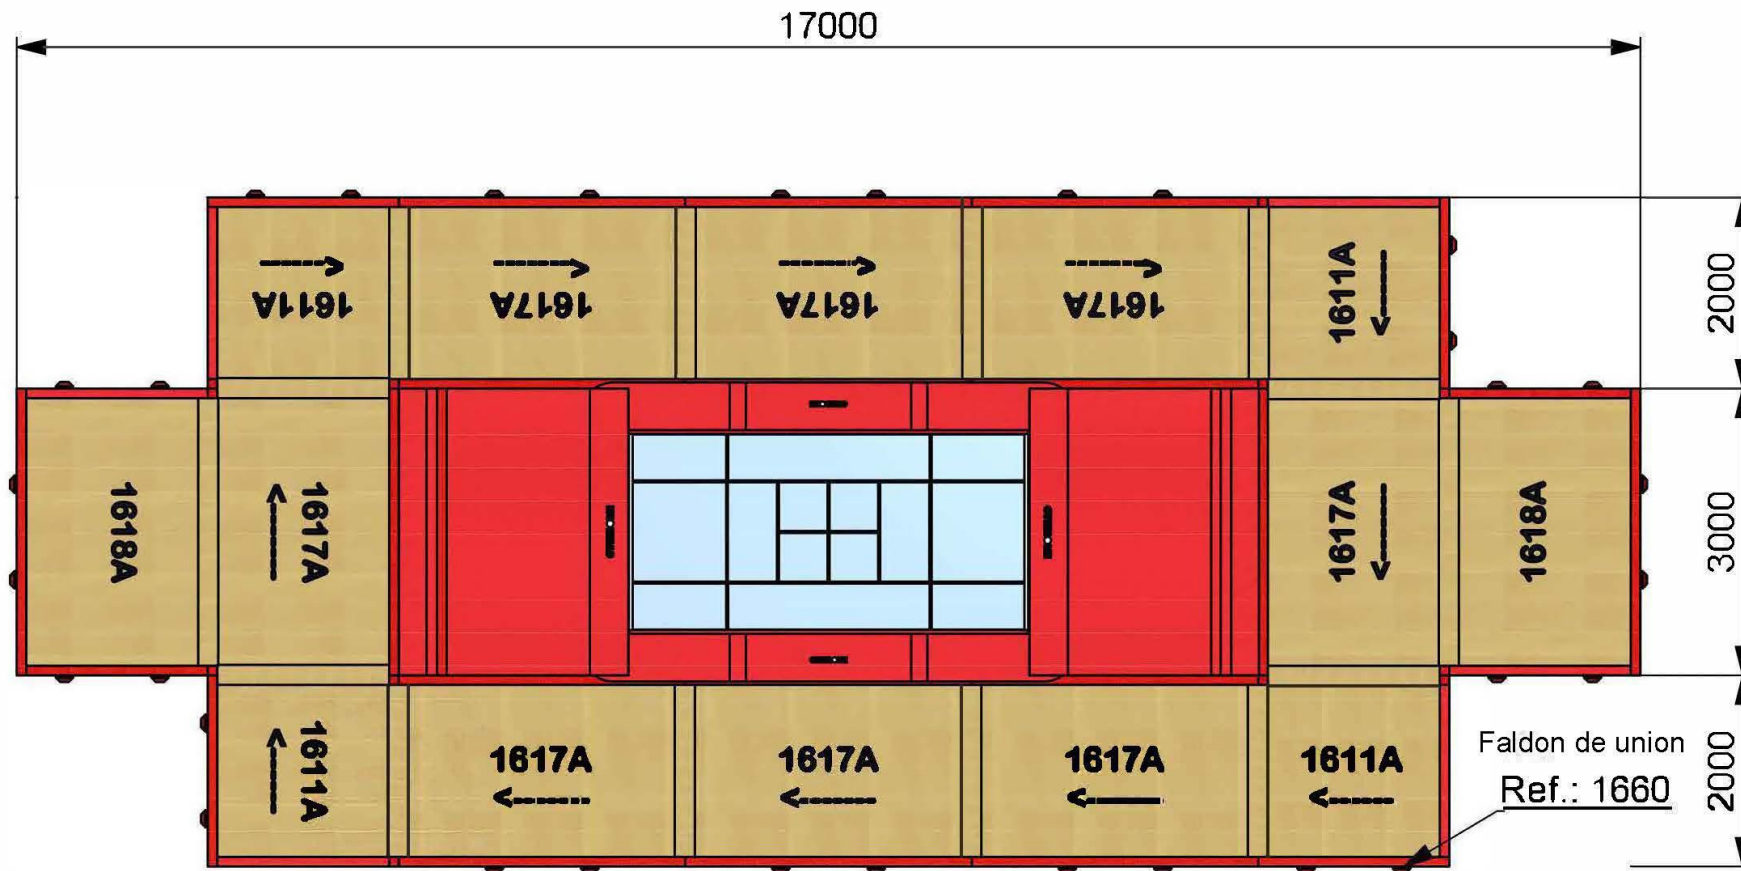

COMPETICIÓN – AREAS DE SEGURIDAD

- La área de seguridad se compone de varias colchonetas FIG con 2 tamaños distintos:
 - Ref. 1611 - 200 x 200 x 20 cm
 - Ref. 1617 & 1618 - 300 x 200 x 20 cm
 - Ref. 1660 - Faldones de unión enrollable, L: 1,80 m.
- Estas colchonetas están constituidas por un complejo de espumas multicapas que permiten una estabilización óptima de las caídas (efecto plataforma garantizado para una mejor distribución de las cargas).
- Funda de PVC de 1000 deniers de aspecto cuero, sin ftalatos, con clasificación M2 de resistencia al fuego. Bandas de unión (en la parte superior) para eliminar las juntas.

Contáctenos para estudiar su área FIG de seguridad con colchonetas de 20 cm de espuma o inflable.

3 REFERENCIAS DISPONIBLES:

REF. 1780 - Conjunto de colchonetas FIG para 1 trampolín
(4 Ref. : 1611, 8 ref.: 1617, 2 ref.: 1618)