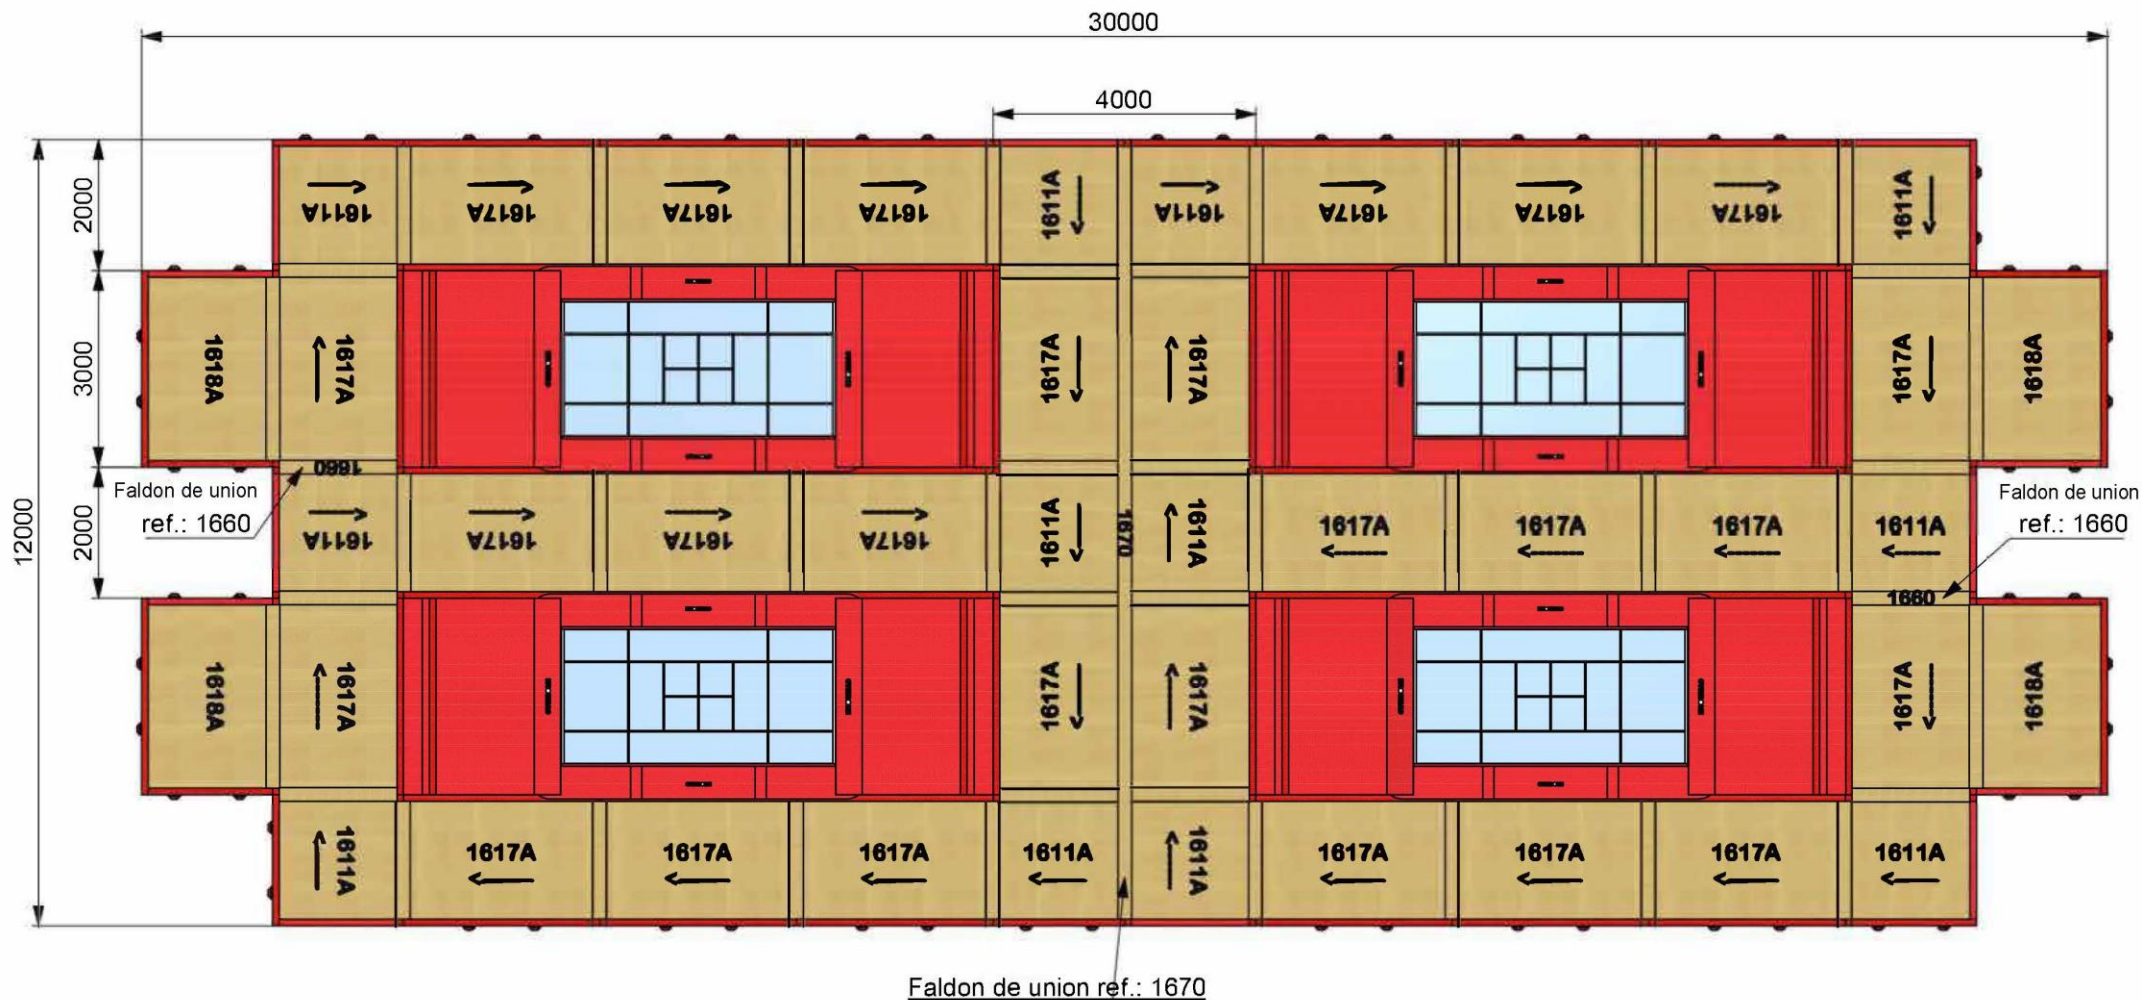

REF. 1790 - Conjunto de colchonetas FIG para 4 trampolines
(12 Ref. : 1611, 26 ref.: 1617, 4 ref.: 1618, 2 ref.: 1660, 1 ref.: 1670)