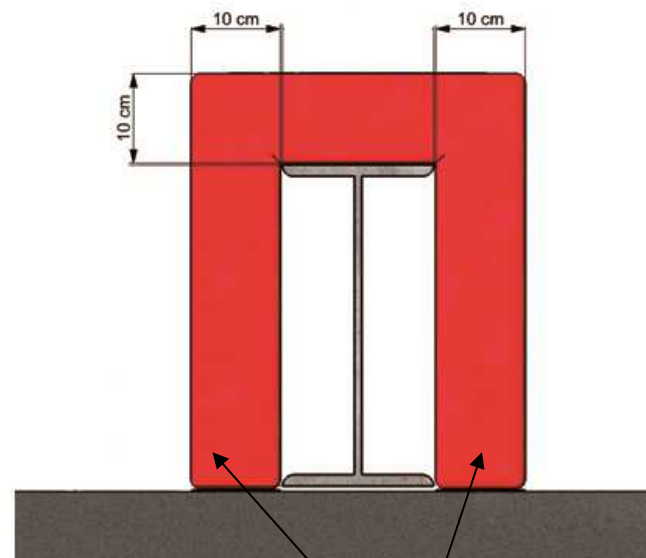

PROTECCIONES DE POSTES EN FORMA DE « U »

- ❑ Protecciones de espuma de poliuretano de alta densidad, recubierta de PVC de « 1000 denarios » con clasificación de reacción al fuego M2, mantenida con auto-fijador
- ❑ Altura = 2 m
- ❑ Espesor = 10 cm
- ❑ Colore : ■ Rojo

Esquema

Sistema auto-agarrado :

- Una banda rígida para fijar al muro (definir la fijaciones en función del muro)
- Una banda sople integrada en la protección

Para todas las preguntas específicas, consúltenos