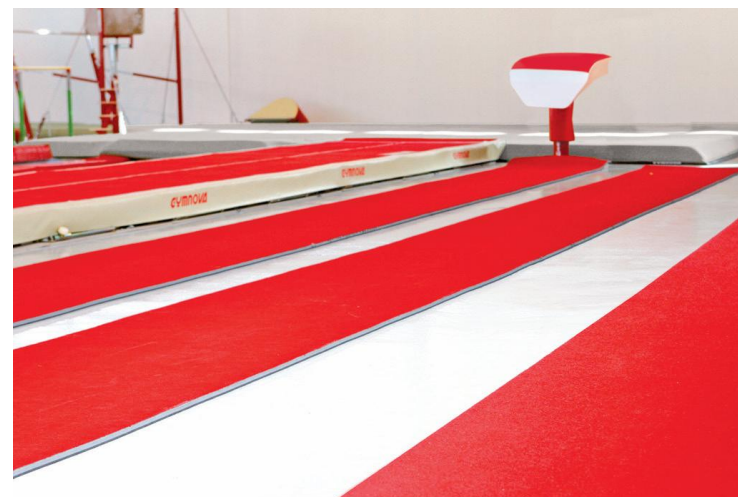

PISTE D'ELAN

- ❑ Mousse dynamique et confortable recouverte de moquette
- ❑ Support antidérapant

Deux références disponibles:

- ❑ **Réf. 2106 - PISTE D'ELAN DE COMPETITION**

- Dimensions = 25 x 1 m
- Epaisseur = 25 mm
- Moquette flammée

- ❑ **Réf. 2101 - PISTE D'ELAN D'ENTRAINEMENT**

- Dimensions = 25 x 0,66 m
- Epaisseur = 17 mm

Réf. 2106 - Piste d'élan de compétition

Réf. 2101 - Piste d'élan d'entraînement